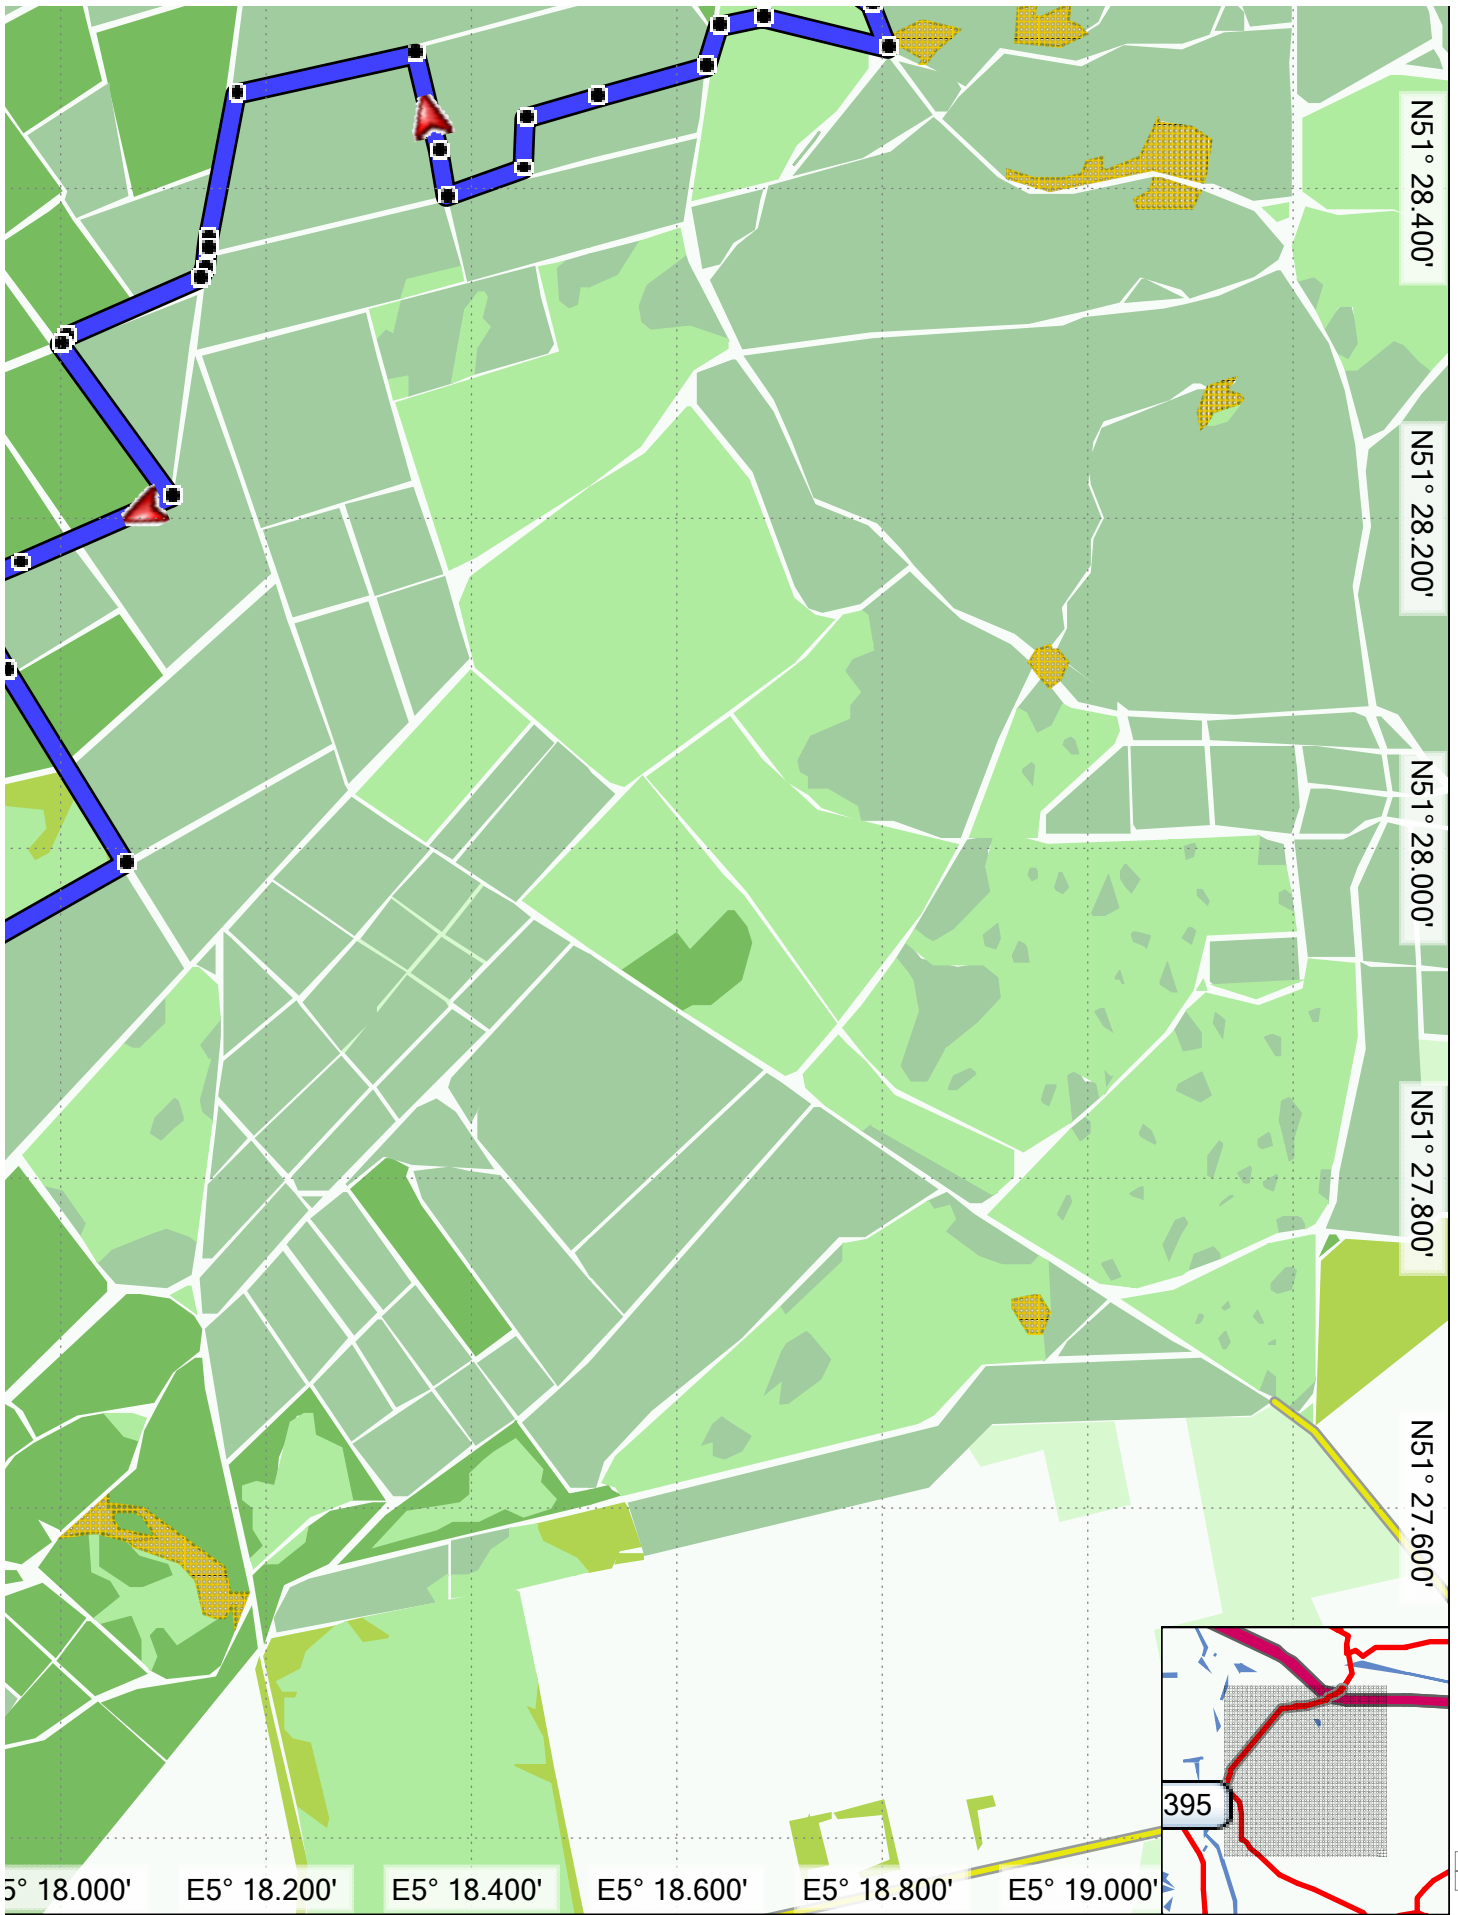

Topomap Benelux

GARMIN BELUX N.V.S.A Topographic map for Benelux
© 2009 Le Gouvernement Du Grand-Duché de Luxembourg - Administration du cadastre et de la topographie
© 2009 NGI-IGN
© 2009 RouteYou
© 2009 Topografische Dienst Kadaster

3-9-21 def terug

TN MN
0.1°
1-1-2010